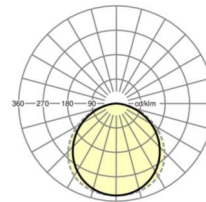

параметры

номер заказа	60264036610
код EAN	4020863369737
номер таможенного тарифа	94051190
Знак прохождения контроля	IP 40/20, класс защиты II, F, Indoor, CE
Степень ударпрочности IK	IK02
Температура окружения	ta 25°C
Особые свойства	Готовность к IoT «Ready for IoT»
Гарантийный срок	5 лет
Государственные программы поддержки	BEG - государственные субсидии для энергосберегающих зданий (действительна только для Германии)

электротехника

Балласт	Электронный драйвер DALI2 (1 штука)
Мощность системы	30W
сетевое напряжение	230V/50Hz
автоматический предохранитель (пусковой ток)	33 штук/B10, 55 штук/B16, 57 штук/C10, 92 штук/C16

Оптика

Оснастка	LED, цветопередача/оттенок света CRI ≥ 80 / 4000K
Допуск для координаты цветности (MacAdam)	5SDCM
Номинальный световой поток	3790lm
Срок службы LED	50000h L80/B50 (Tq 25°C)
светоотдача светильников	126lm/W
UGR поп./вдоль	20.9 / 21.5

DEEP-LINK

<https://www.regiolum.de/ru/article/60264036610>